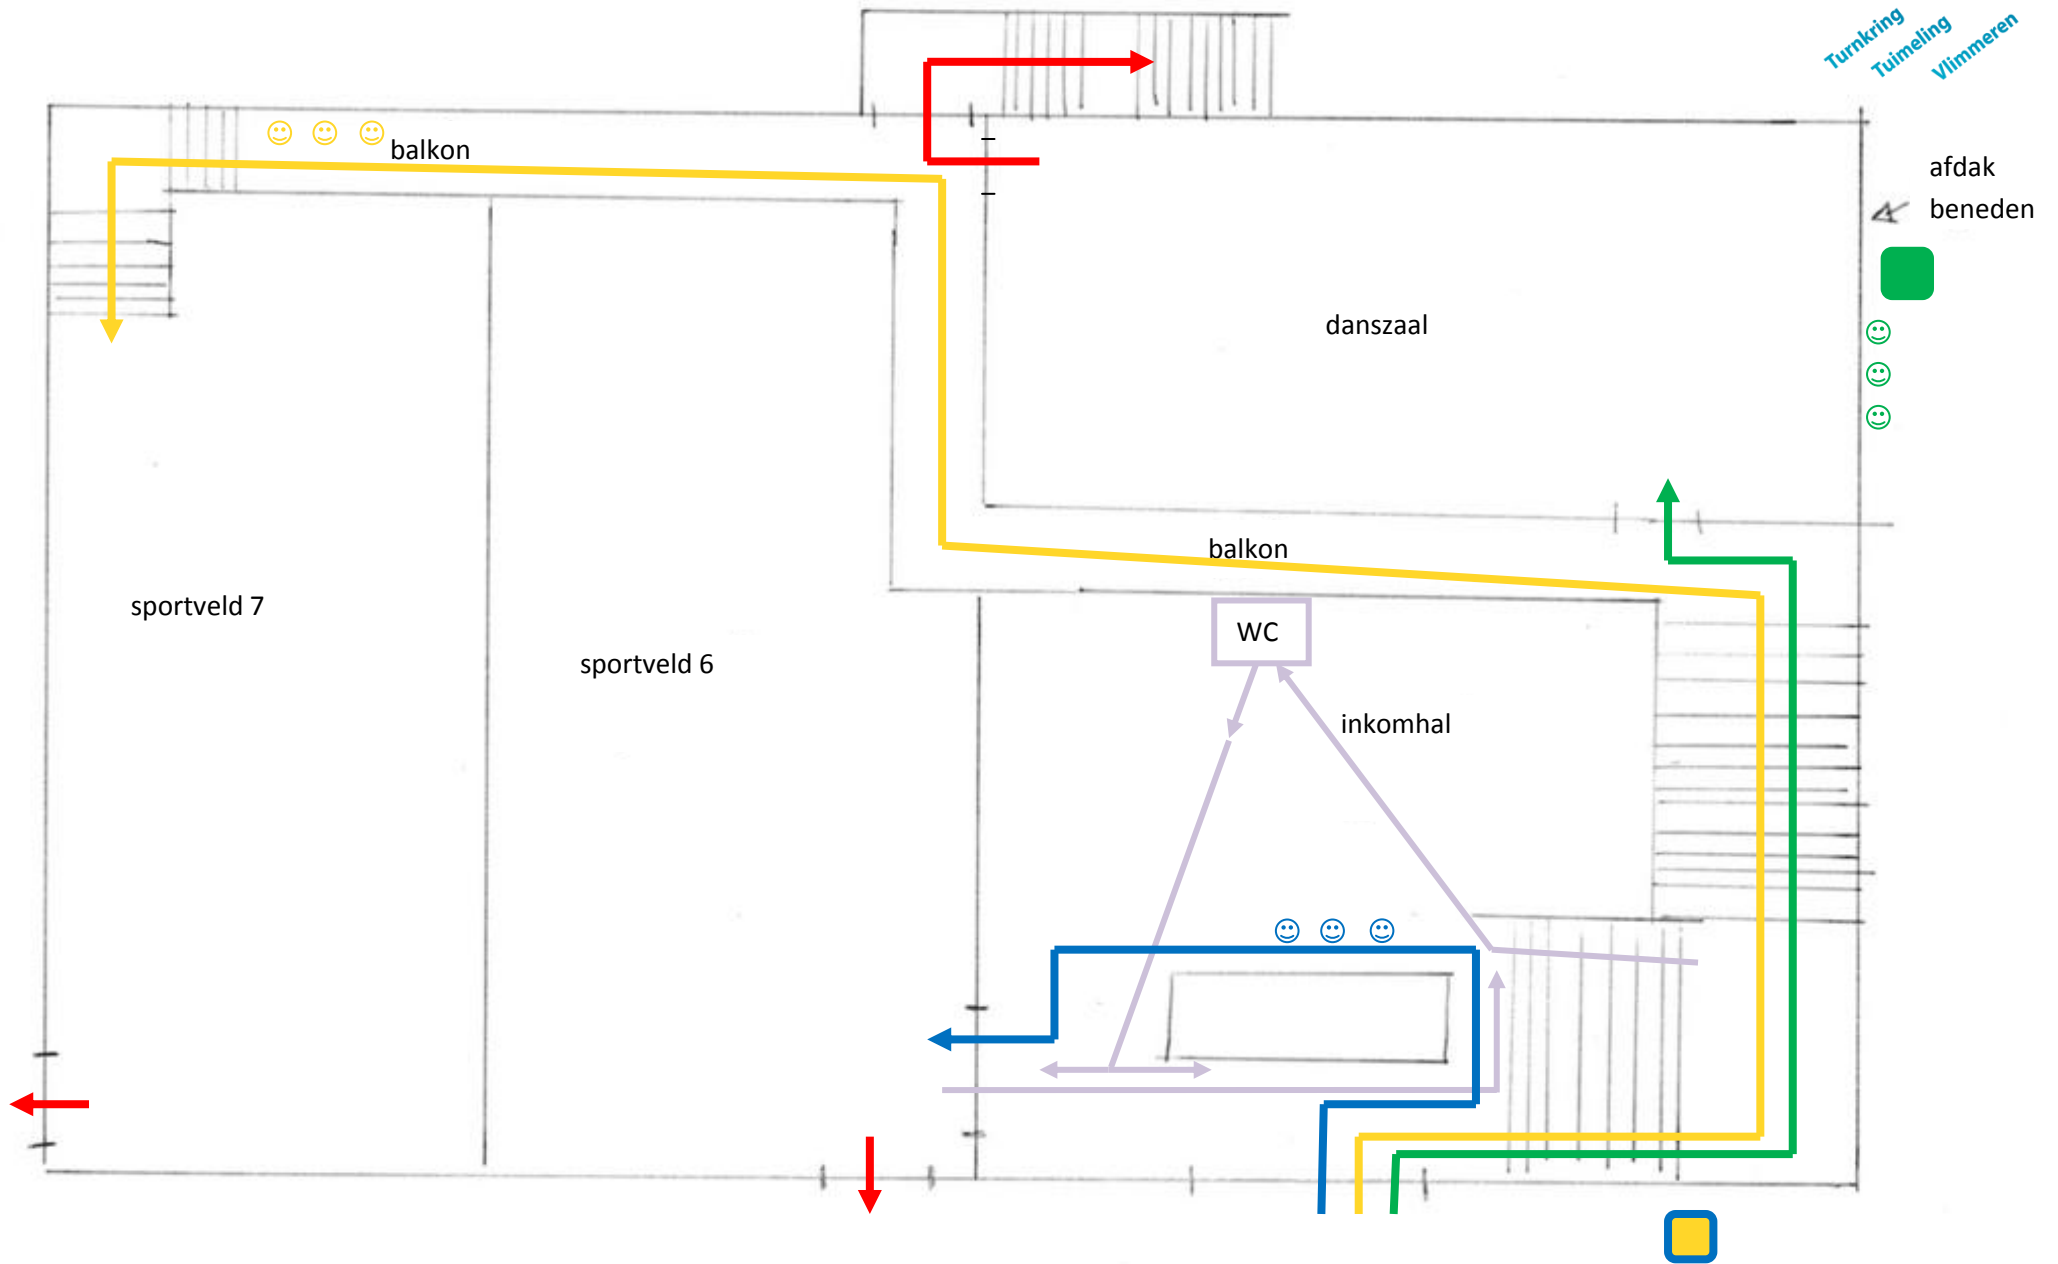

Looproutes Coronamaatregelen Turnkring Tuimeling Vlimmeren

Turnkring
Tuimeling
Vlimmeren

→ uitgang → ingang danszaal → ingang veld 7 → ingang veld 6 □ aanmelden turnen □ aanmelden dansen ☺☺☺ wachten → WC